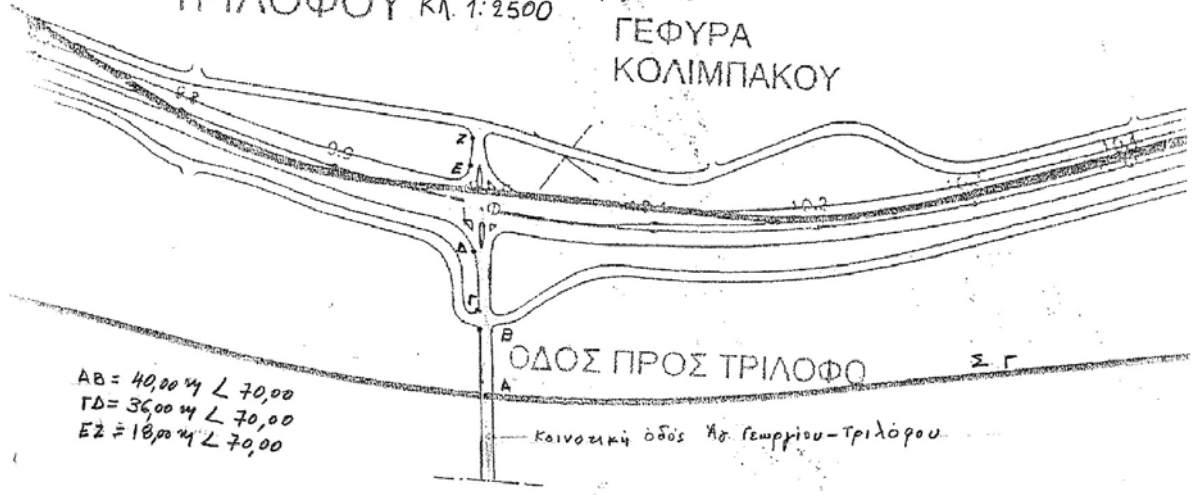

ΙΣΟΠΕΔΟΣ ΚΟΜΒΟΣ
ΤΡΙΛΟΦΟΥ ΚΛ. 1:2500

Τ8
ΓΕΦΥΡΑ
ΚΟΛΙΜΠΑΚΟΥ

AB = 40,00 μ L 70,00
ΓΔ = 36,00 μ L 70,00
ΕΖ = 18,00 μ L 70,00

Κοινοτική οδός Αγ. Γεωργίου-Τριλόρου