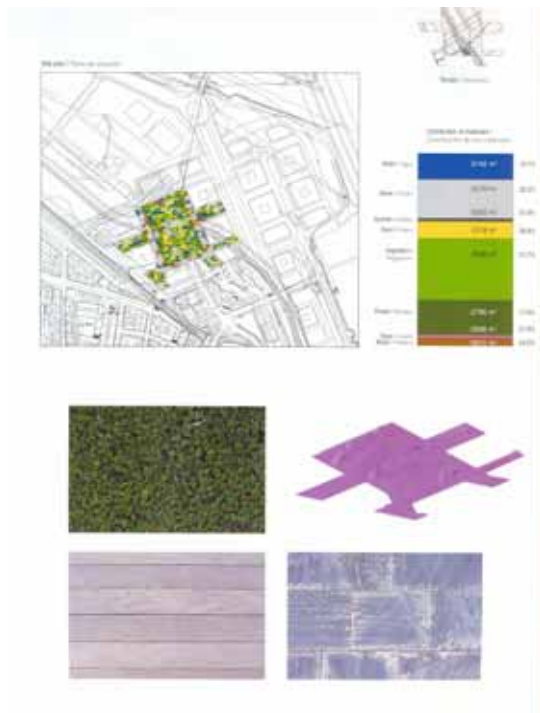

## **Σύγχρονες τάσεις σχεδιασμού χώρων πρασίνου**

PLAZA DE DESIERTO - BARAKALDO SPAIN (EDUARDO ARROYO)

PARC DE LA SOLIDARITAT - BARCELONA SPAIN (SERGI GODIA, XAVIER CASAS)

PARC "LA LINERA" - PARETS DEL VALLES SPAIN (SERRA-VIVES-CARTAGENA)