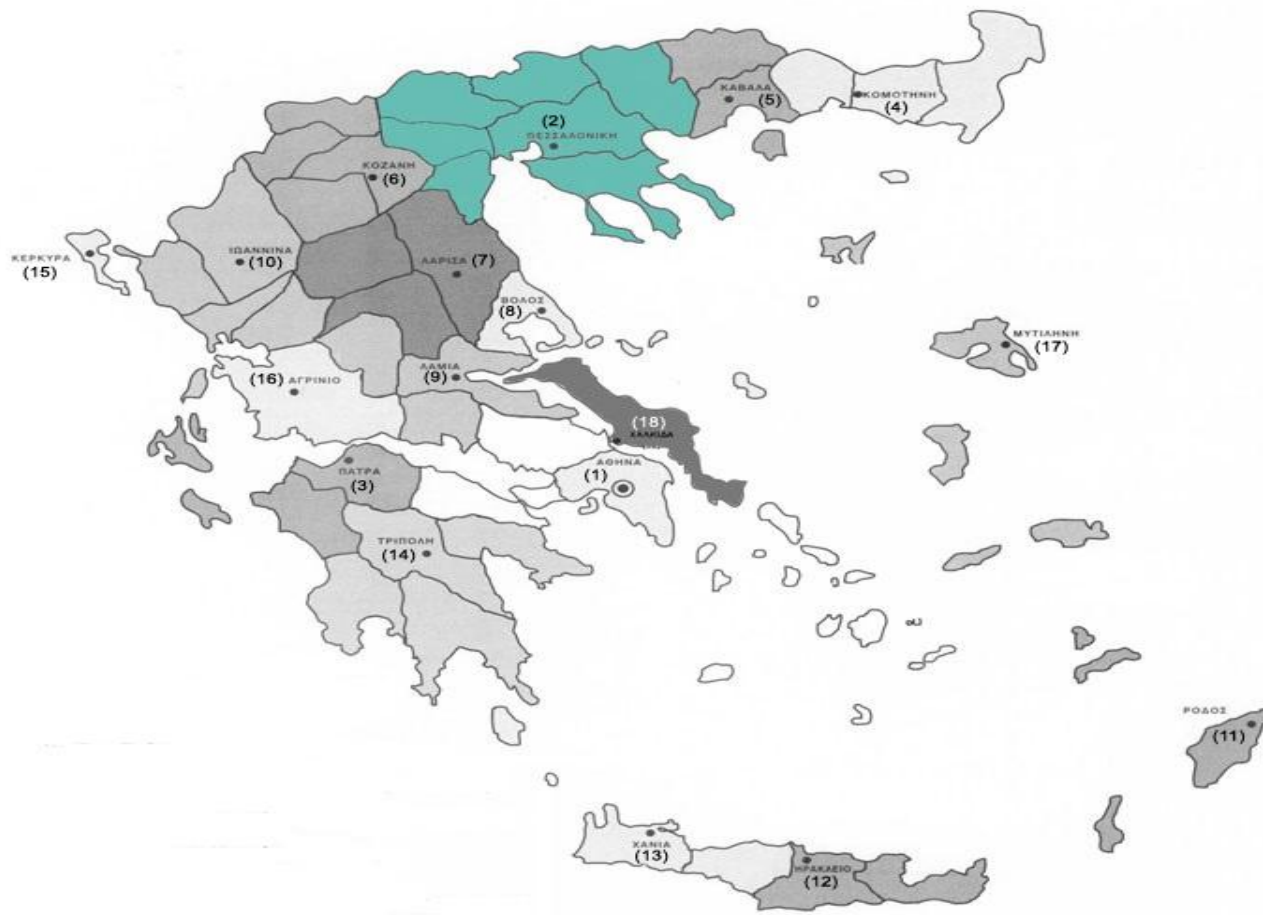

Π Ε Ρ Ι Φ Ε Ρ Ε Ι Α Κ Η Δ Ι Α Ρ Θ Ρ Ω Σ Η Τ . Ε . Ε .

εμείς εδώ
κλείσαμε
τα 90

Ξεων) ἐκδοθὲν ἀπὸ 28 Σεπτεμβρίου 1932. Διάταγμα «περὶ
ιδρύσεως ἐν Θεσσαλονίκῃ Τοπικοῦ Τμήματος τοῦ Τ. Ε. Ε.»